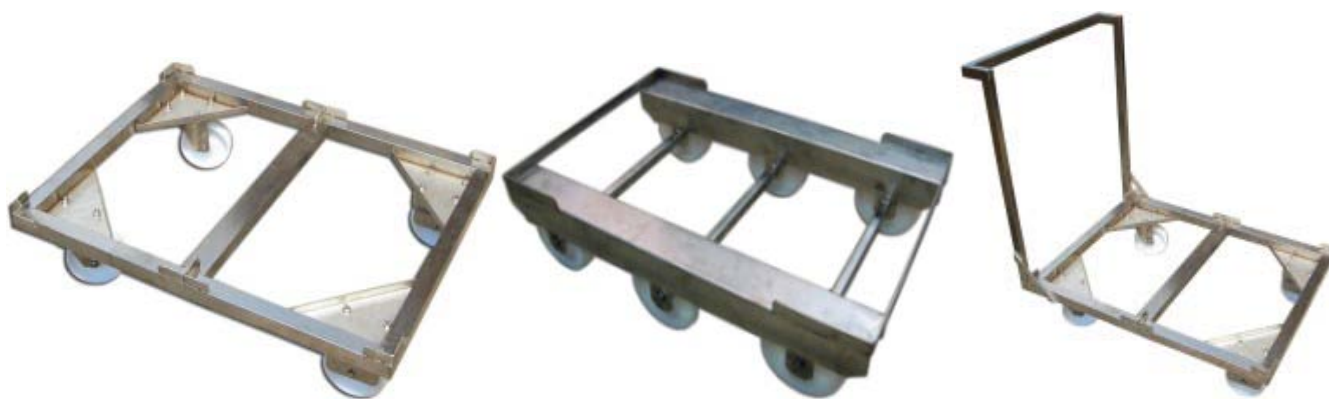

Tehnica pentru abatorizare

Linii de transare

Linile sunt compuse din:

- **Mese de transat**, confectionate din otel inox, prevazute cu picioare antivibratie reglabile pe inaltime, blaturi pentru taiat din poliamida alba de inalta densitate si suporturi pentru cutite si pile;
- **Conveioare pentru transportul carcaselor** catre posturile de lucru;
- **Conveioare pentru transportul navetelor** catre posturile de lucru;

Dimensiunile si caracteristicile modelului standard pot fi modificate conform solicitarilor specifice.

Rastele cu tavi pentru incinte frigorifice

Rastelele sunt confectionate din otel inox, prevazute cu rafturi pentru tavi si rotile din poliamida speciale. Tavile pot fi perforate pentru scurgere.

Dimensiunile si caracteristicile modelului standard pot fi modificate conform solicitarilor specifice.

Rastel pentru congelare curcani intregi

Suporturile sunt realizate din otel inox, sunt prevazute cu doua rotile fixe si doua rotile din poliamida, mobile cu frana.

Carucioare pentru navete

Carucioarele pot fi **simple** sau **duble**, prevazute cu 4 sau 6 rotile (2 rotile fixe - 2 rotile mobile sau 6 rotile fixe), **cu** sau **fara maner**. Rotilele utilizate sunt din **poliamida alba** pentru interioare (suprafete de rulare din rasina epsodica, gresie sau ciment).