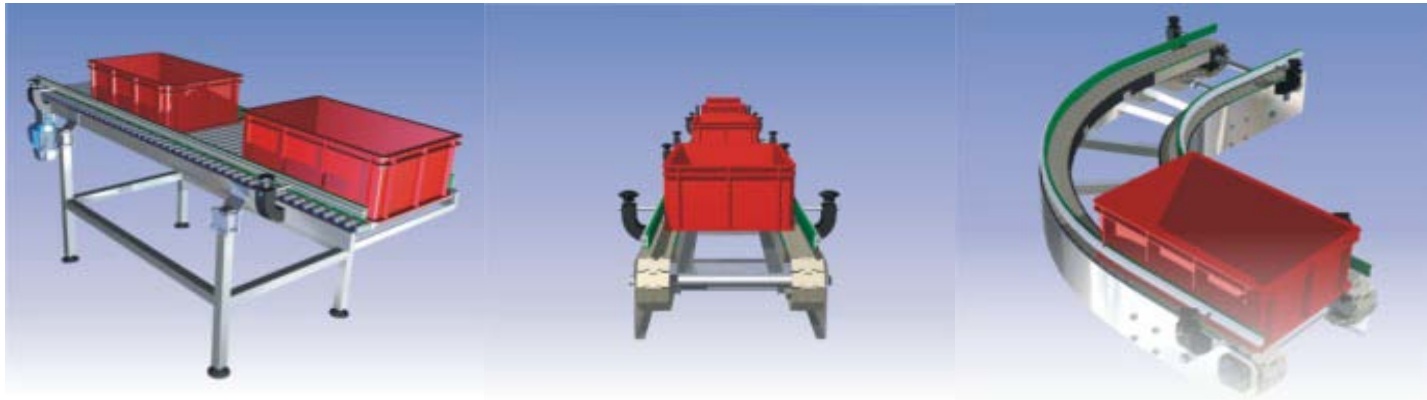

Tehnica pentru abatorizare

Linii de transare

Linile sunt compuse din:

- **Mese de transat**, confectionate din otel inox, prevazute cu picioare antivibratie reglabile pe inaltime, blaturi pentru taiat din poliamida alba de inalta densitate si suporturi pentru cutite si pile;
- **Conveioare pentru transportul carcaselor** catre posturile de lucru;
- **Conveioare pentru transportul navetelor** catre posturile de lucru;

Principalele avantaje ale acestei linii sunt:

- proiectata pentru **distante lungi** (6-100 metri);
- compusa din **segmente modulare drepte** (6 m lungime) si **curbe** la un unghi de 90 de grade;
- **greutate redusa**;
- **potentialul de sarcina ridicat** (10 navete pline pe un segment de 6 m);
- **foarte fiabile**, datorita lanturilor de transport de tip FlexLink din plastic construit in conformitate cu standardele HACCP pentru siguranta alimentara;
- **costuri de achizitie de intretinere minime**.

Poate fi proiectata pentru a fi montata la inaltime considerabile, fie in interiorul halelor, fie la exterior pe structuri metalice acoperite adecvat.

Linia poate fi configurata astfel incat navetele sa fie preluate automat, sa fie ridicate la o inaltime convenabila pentru a nu impiedica alte fluxuri existente (flux de personal), sa realizeze incarcari si descarcari intermediare cu ajutorul Elevatorului de Navete.

www.selftrust.ro

Transportoare speciale pentru abatorizare

Conveyoarele produse de SELF TRUST respecta normele privind siguranta alimentara, sunt produse din otel inoxidabil alimentar, elemente specifice domeniului alimentar (benzi transportoare din Poliuretan / Polipropilena, lanțuri transportoare din inox/ poliacetat/ polipropilena, curele termosudabile, etc.).