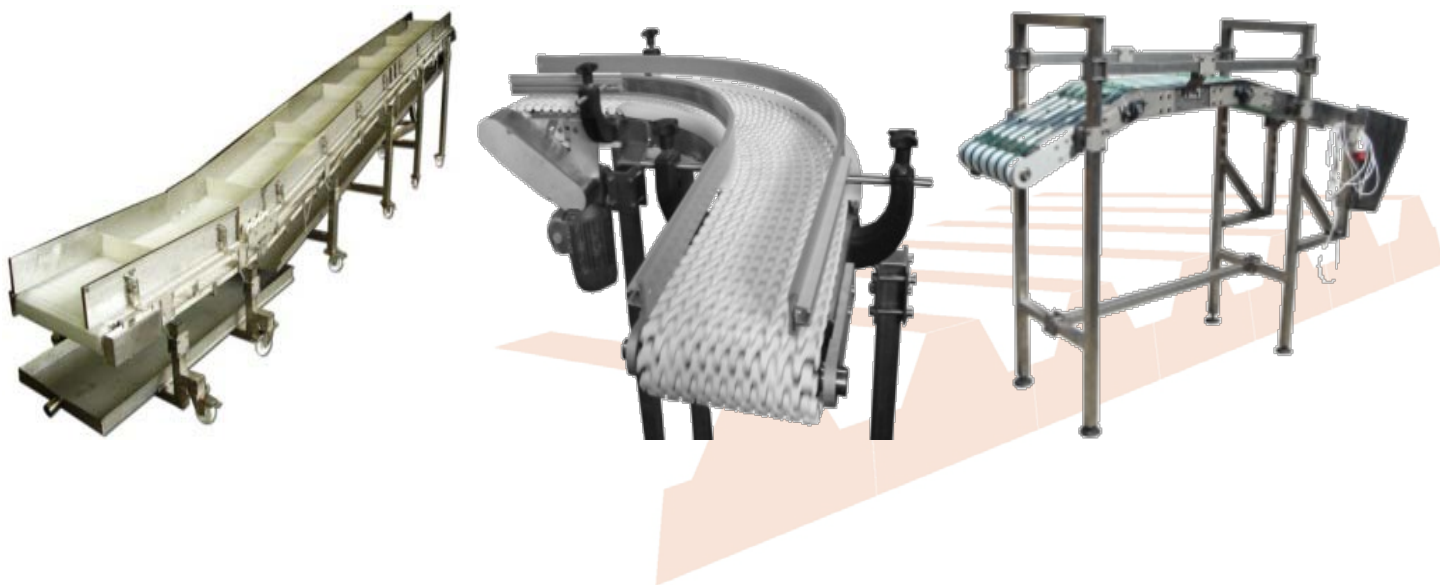

Tehnica pentru abatorizare

Linii de transare

Linile sunt compuse din:

- **Mese de transat**, confectionate din otel inox, prevazute cu picioare antivibratie reglabile pe inaltime, blaturi pentru taiat din poliamida alba de inalta densitate si suporturi pentru cutite si pile;
- **Conveioare pentru transportul carcaselor** catre posturile de lucru;
- **Conveioare pentru transportul navetelor** catre posturile de lucru;

Poate fi proiectata pentru a fi montata la inaltime considerabile, fie in interiorul halelor, fie la exterior pe structuri metalice acoperite adecvat.

Linia poate fi configurata astfel incat navetele sa fie preluate automat, sa fie ridicate la o inaltime convenabila pentru a nu impiedica alte fluxuri existente (flux de personal), sa realizeze incarcari si descarcari intermediare cu ajutorul Elevatorului de Navete.

www.selftrust.ro

Transportoare speciale pentru abatorizare

Conveyoarele produse de SELF TRUST respecta normele privind siguranta alimentara, sunt produse din otel inoxidabil alimentar, elemente specifice domeniului alimentar (benzi transportoare din Poliuretan / Polipropilena, lanțuri transportoare din inox/ poliacetat/ polipropilena, curele termosudabile, etc.).

Dimensiunile si caracteristicile modelului standard pot fi modificate conform solicitarilor specifice.

Rastel pentru congelare curcani intregi

Suporturile sunt realizate din otel inox, sunt prevazute cu doua rotile fixe si doua rotile din poliamida, mobile cu frana.