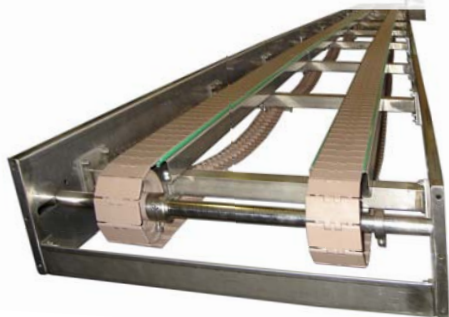

Producție

TRANSPORTOARE SI CONFECTII METALICE
PENTRU ABATORIZARE

Linie transport navete pentru abatorizare

curate - de la masina de spalat catre posturile de transat
murdare - de la posturile de transat catre masina de spalat

Linie transat carne

compus din transportor cu banda modulara sau din poliuretan
mese de lucru cu blat de poliamida de inalta densitate

Carut (cu 4 sau 6 rotile) pentru navete

Rastel pentru afumare cu 6 rotile

Rastel pentru tavi incinte frigorifice

Rastel pentru pasari

Comerț și distribuție

CURELE TRAPEZOIDALE,
DE VARIATOR, POLI-V ȘI DINTATE

Curele trapezoidale: 5x3, 22x14, SPZ, XPZ, SPA, XPA, 12.5, SPB, SPB, etc.