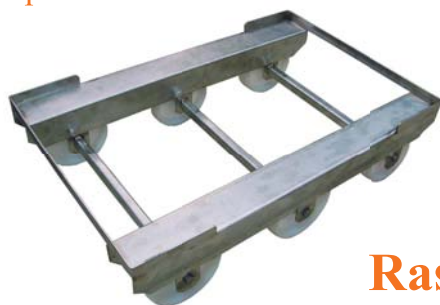

Producție

TRANSPORTOARE SI CONFECTII METALICE
PENTRU ABATORIZARE

Linie transport navete pentru abatorizare

curate - de la masina de spalat catre posturile de transat
murdare - de la posturile de transat catre masina de spalat

Linie transat carne

compus din transportor cu banda modulara sau din poliuretan
mese de lucru cu blat de poliamida de inalta densitate

Carut (cu 4 sau 6 rotile) pentru navete

Rastel pentru afumare cu 6 rotile