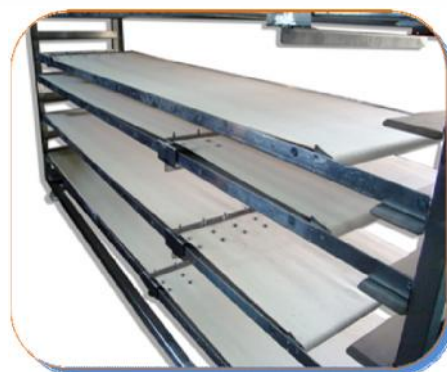

SP
AC
Certificat Nr. 6774
ISO 9001

www.selftrust.ro

Mese de transat din inox cu blat din poliamida

Rastele din inox pentru paine - tavi

Rastelele sunt realizate din Otel Inoxidabil, având 10 rafturi, sunt prev zute cu rotile mobile din poliamid monolitic foarte rezistente.

Mese rotative pentru paine

Mesele sunt confec ionate din o el inox, sunt prev zute cu rotile mobile cu frân i cadru din evi rectangularare pentru ranforsare.

București, sector 4
Str. Laloșu nr. 2B
Tel / Fax 021 /332.34.05, Tel. 0728 / 082.491
office2@selftrust.ro

lași
Str. Morilor nr. 68
Tel 0232 / 406.041, Tel. 0232 / 276.596
vanzari@selftrust.ro

Panacode

Panacode confectionate din aluminiu, cu sina de culisare și role din inox.

Rastel pentru panacode (12 rafturi pentru panacode) confectionate integral din OTEL INOX ANSI 304, prevazut cu rotile mobile cu frana, din poliamida alba.

Carucioare din OL

Realizam și alte tipuri de confecții metalice la cerere.

Selt Trust dispune de utilajele necesare pentru:

- Roluiri
- Debitari
- Indoiri table (grosime max. 10 mm)